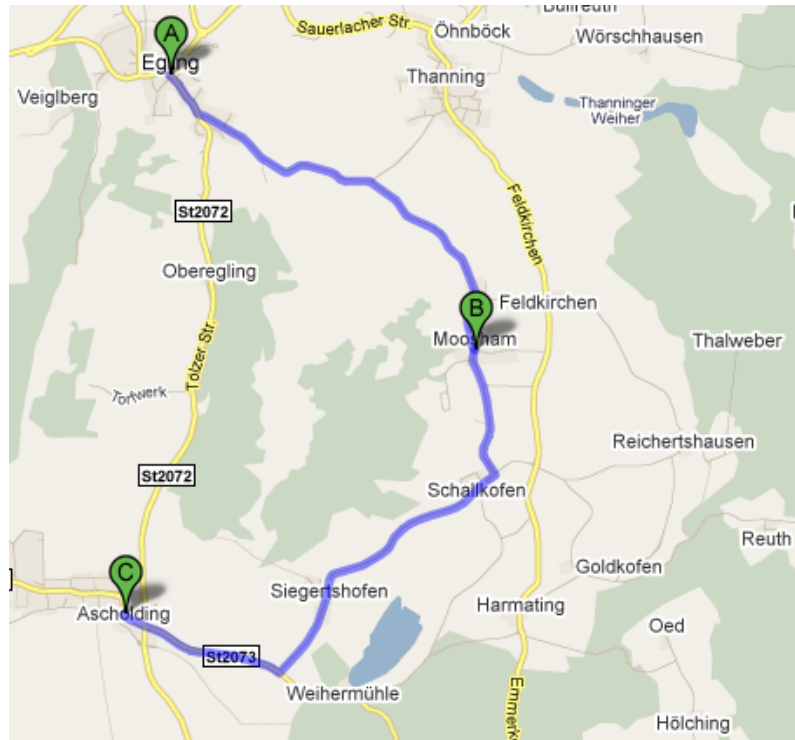

Praxis Barbara Lehmacher

Eglingerstr. 8B
82544 Egling Moosham
Tel.: 08176 997 449

Anfahrt von Wolfratshausen/ ST 2070 kommend

Abfahrt nach rechts nach **Egling/ Bad Tölz** nehmen - durch den Ort Egling geradeaus durchfahren, bis auf der linken Seite Gasthof zur Post/ Kirche kommt - hier nach rechts in Richtung **Tölz** abbiegen, nach ca. 350 m nach links abbiegen in die Mooshamerstr. - hier ist auch kleines Schild **Moosham** zu sehen.

Nun geht es bergauf, erst noch kurz durch den Ort Egling, dann 2-3 km durch Wälder und Wiesen bis der Ort Moosham erreicht wird.

Man befindet sich bereits auf der Eglingerstraße - immer geradeaus bis auf der linken Seite ein ehemaliger Bauernhof kommt, der Terracottatöpfe verkauft (Arte Toscana)

Nach dem Bauernhof folgt noch ein Hof, nach diesem links in eine kleine Seitenstraße der Eglingerstr. abbiegen - hier ist ein kleines **grünes Praxisschild** zu sehen - nach wenigen Metern noch vor der Hofstelle des Bauern Hasch nach rechts auf unbefestigten Weg abbiegen (hier ist wieder ein grünes Praxisschild) - um den Bauernhof herum nach links fahren bis zu einem **Holzhaus** - vor dem Haus parken und bitte in den **ersten Stock** in die Praxis kommen.

Nach einem Bauernhof und einem Einfamilienhaus zweigt rechts eine kleine Seitenstraße der Eglingerstr. abbiegen - hier ist ein kleines **grünes Praxisschild** zu sehen - nach wenigen Metern noch vor der Hofstelle des Bauern Hasch nach rechts auf unbefestigten Weg abbiegen (hier ist wieder ein grünes Praxisschild) - um den Bauernhof herum nach links fahren bis zu einem **Holzhaus** - vor dem Haus parken und bitte in den **ersten Stock** in die Praxis kommen.